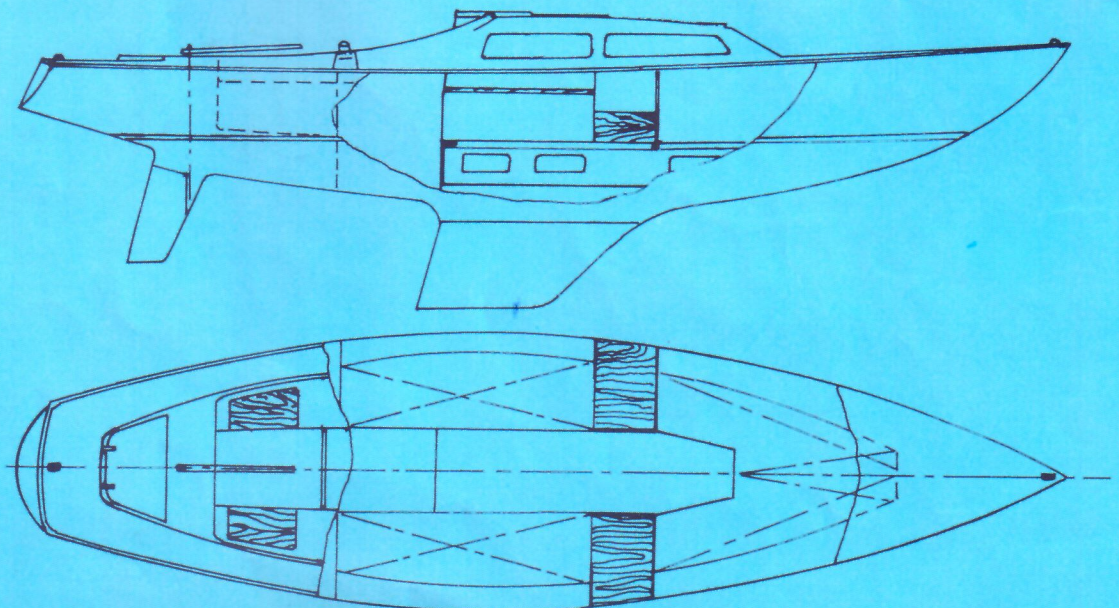

ELVSTRÖM

H-båd

ELVSTRØM H-båd er en perfekt kombination af de typiske egenskaber hos kapsejleren og familiebåden.

Hurtig, let at manøvrere og samtidig søsikker og stabil-fyldt med komfort. En smuk båd i moderne design skabt af hårdfør glasfiber, der gør vedligeholdelsen til en leg. Få en tur,

- præcision til mindste detalje...

Mast, bom og spilerstager er eget fabrikat af søveloxeret aluminium med indvendig løbende rig. Alle beslag er af rustfrit stål. Blokke er ELVSTRØM racing- og winch blokke. Cockpit'et er selvlæsende.

FARVER

Leveres i alle gængse farver.

LEVERING

Fås i 3 versioner - se særskilt prislister. ELVSTRØM sejl er specialfremstillet til H-bådens mast og bom.

DATA

Længde: 8,28 m
Bredde: 2,18 m
Dybgang: 1,30 m
Vandlinie: 6,30 m
Totalvægt: 1450 kg
Ballast: 725 kg
Sejlareal: 24,5 m²
+ spiler: 35 m²

ELVSTRØM SAILS er en moderne industri beliggende i skønne naturomgivelser ved Hørsholm. Fabrikken består af sejloft, og værft, hvor bl.a. Solingen, Trapez og H-båden fremstilles. Virksomheden råder over et tip-top moderne produktionsapparat, som sammen med sejlsportskyndige medarbejdere sikrer, at bearbejdning, udstyr og vægt er netop det præcisionsarbejde, der gør det enkelte produkt værdigt til prædikatet: En ELVSTRØM-båd!