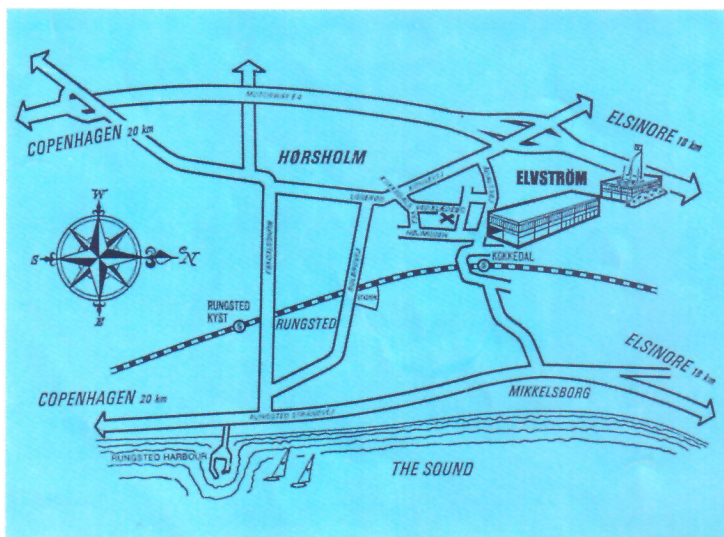

FARVER

Leveres i alle gængse farver.

LEVERING

Fås i 3 versioner - se særskilt prislister. ELVSTRØM sejl er specialfremstillet til H-bådens mast og bom.

DATA

Længde: 8,28 m
Bredde: 2,18 m
Dybgang: 1,30 m
Vandlinie: 6,30 m
Totalvægt: 1450 kg
Ballast: 725 kg
Sejlareal: 24,5 m²
+ spiler: 35 m²

ELVSTRØM SAILS er en moderne industri beliggende i skønne naturomgivelser ved Hørsholm. Fabrikken består af sejloft, og værft, hvor bl.a. Solingen, Trapez og H-båden fremstilles. Virksomheden råder over et tip-top moderne produktionsapparat, som sammen med sejlsportskyndige medarbejdere sikrer, at bearbejdning, udstyr og vægt er netop det præcisionsarbejde, der gør det enkelte produkt værdigt til prædikatet: En ELVSTRØM-båd!