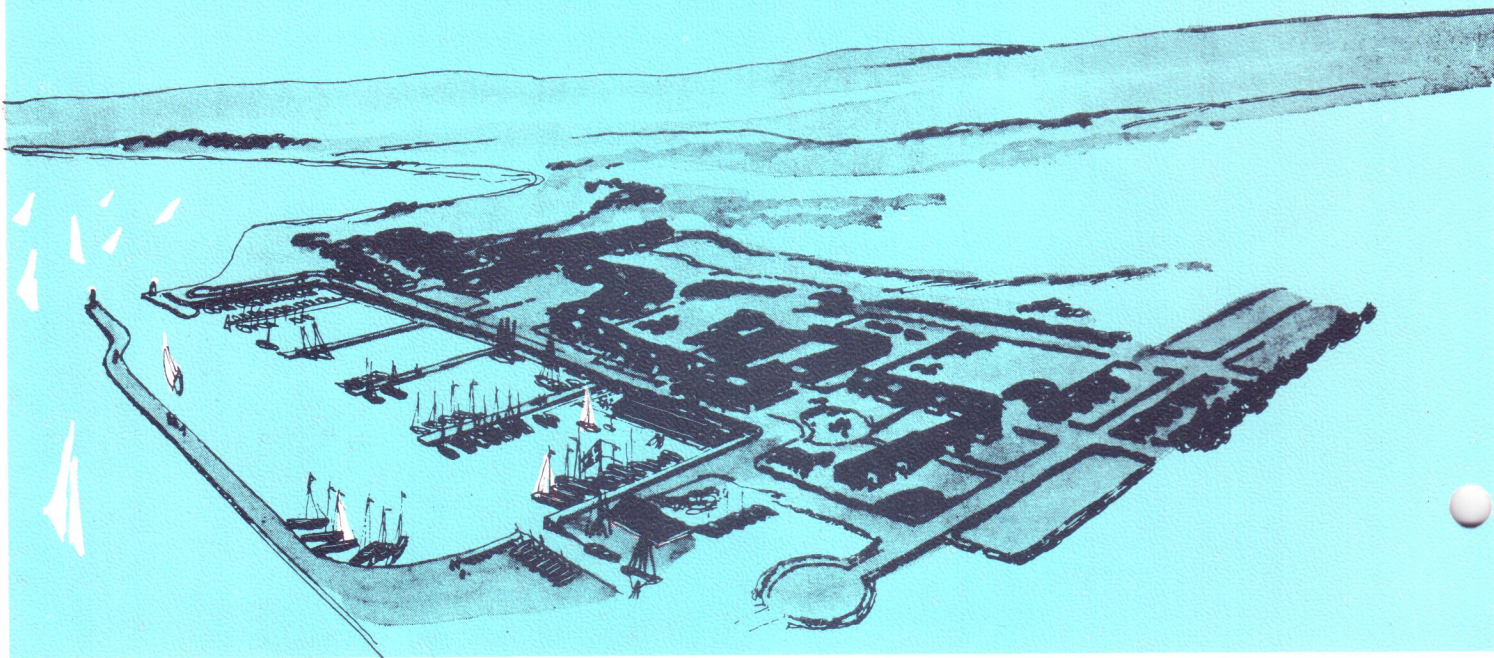

Vi er på vej til

Limfjordsdagene i Lemvig

LEMVIG SEJLKLUB

indbyder til...

Limfjordsdagene 25.-27. juni 1977

- Lørdag den 25. juni
- Kl. 10.00 Distancekapsejladsen Oddesund–Lemvig. – Gebyr: 35 kr.
Banekort udleveres fra fredag aften i Oddesund sammen med løbspapirerne.
 - Kl. 19.00 Sejlerfest i Lemvig.
Dans i 2 diskoteker – nul entré. Der kan købes platter à kr. 30,00.
(Husk bestilling sammen med tilmeldingen).
- Søndag den 26. juni
- Kl. 07.30 Cafeteriet åbner for servering.
 - Kl. 10.00 Distancekapsejladsen på bane i Nissum Bredning.
Start ud for vort nyt klubhus. – Banekort udleveres. – Gebyr: 35 kr.
 - Kl. 10.00 Limfjordsdagens hovedkapsejlads på olympiadebane i Nissum Bredning.
Starten foregår ude i Nissum Bredning. – Banekort udleveres.
Gebyr: 35 kr.
 - Kl. 20.00 Kammeratskabsaften i klubhuset ved den nye marina.
- Mandag den 27. juni
- Kl. 07.30 Cafeteriet åbner for servering.
 - Kl. 09.00 Lemvig Sejlklubs hovedkapsejlads. – Starten ud for klubhuset.
Banekort udleveres. – Gebyr: 35 kr.

På gensyn i Lemvig!

– Vestjyllands smilehul

TRYKSAGEN ER FREMSTILLET HOS GADGAARD . LEMVIG

– firmaet, der lægger **TRYK** på kvalitet og service

Distancekapsejlads lørdag den 25. juni 1977: Oddesund-Lemvig.