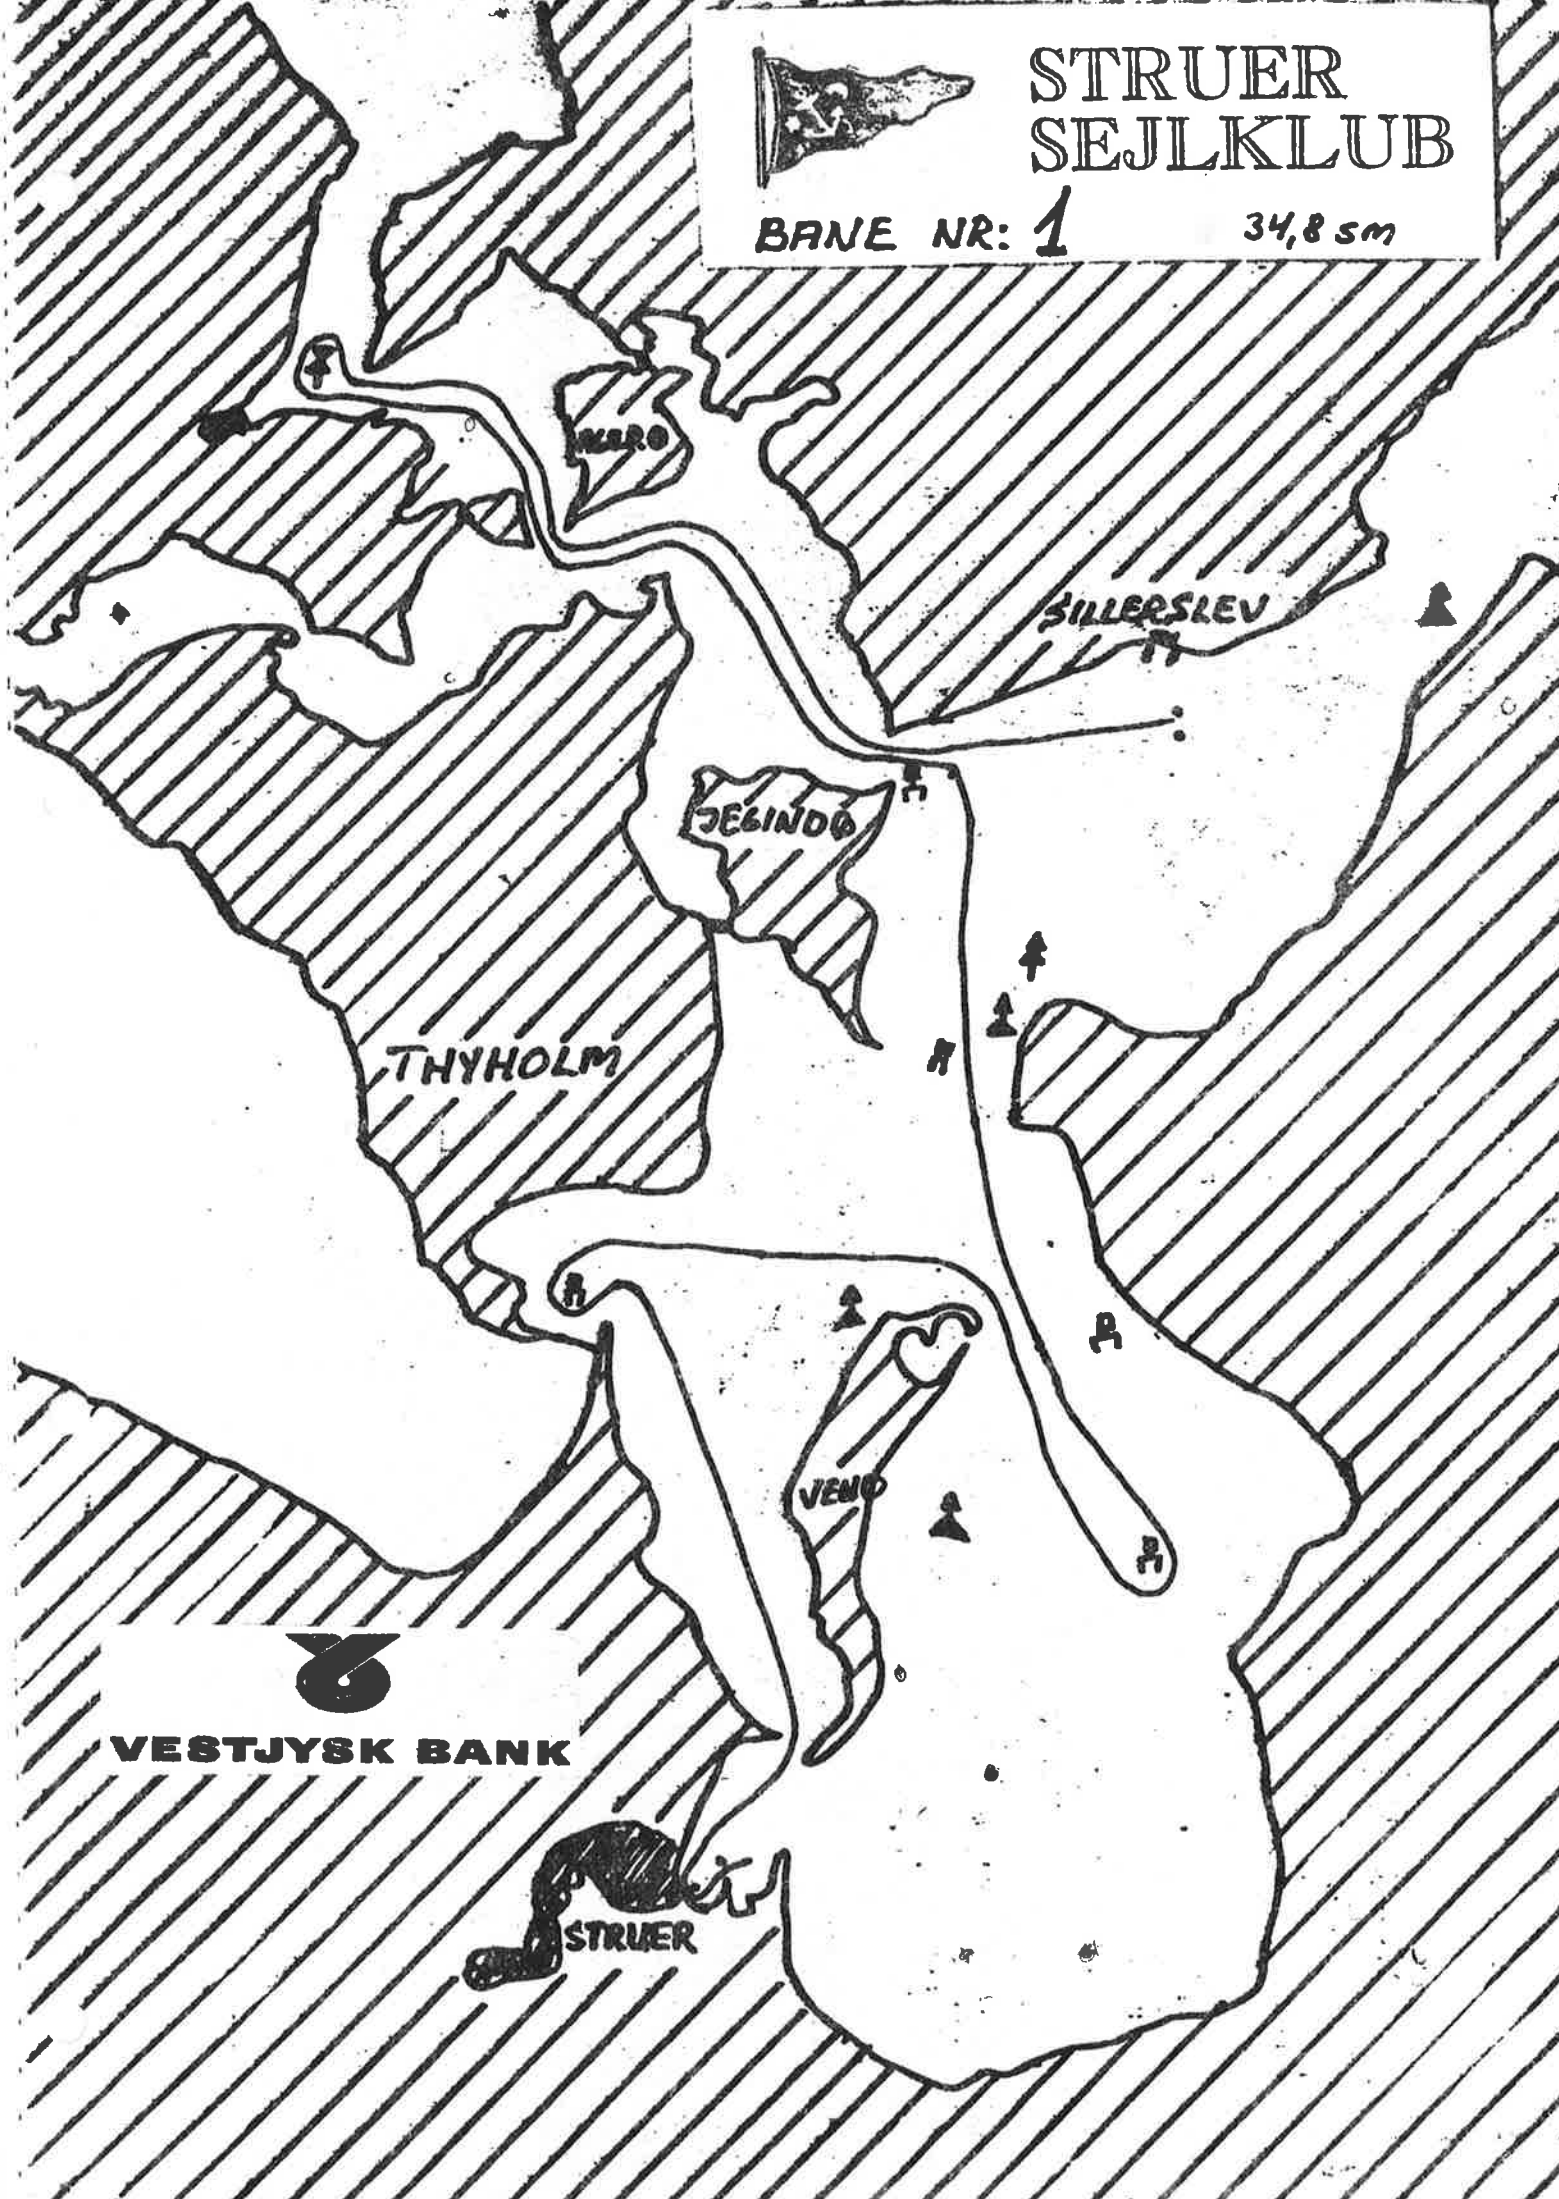

1. START kl 10⁰⁰

1. LØB

Gurli Magrethe	9.95	Luffe 44	Lemvig	Lars Kristensen	D 8
HI-FI	9.30	Baracuda 47	Glyngøre	P. Jacobsen	D 4
CRACY	8.80	CC 42	Struer	Lars P. Bang	D 1000

2. LØB

UHA-O-SKRÆK	6.85	Banner 30	Stuer	Jette Krogstrup	D 32
Karaline	7.05	Karavel	Struer	Søren Borup	D 32
Ditte	7.05	Afrodite 101	Lemvig	Knud Vrist	D 101
Luisse	7.55	Luffe 37	Thisted	Vagn Andersen	D 73
Ninon	7.45	Luffe 37	Lemvig	Keld Kristensen	D 4

3. LØB

Scandalise	7.25	Scancap	Thisted	Ove Jensen	D 62
Hjerteknuser	7.25	Scancap	Struer	Hyldgård	D
Herter Dame	7.25	Scancap	Struer	Yde Larsen	D 40
Desire	7.25	Scancap	Streuer	Peder Dirks	D 30
Tumult	7.25	Scancap	Struer	Finn Jensen	D 65
Flying Dane	7.25	Scancap	Nykøbing	P. Heiberg	D 60
Ritt	7.25	Scancap	Struer	Ole Bjerre	D 14

4. LØB

UHA-UHA	6.60	Impala 27	Struer	Hans E Pedersen	D 21
Anna	6.90	Compis	Nykøbing	P. Jespersen	D 48
Fair	6.85	Sagitta 35	Struer	P. Elkær	D 374
Panik	6.30	Scampi 30	Lemvig	Niels Kærgård	D 43
Pandora	6.55	Blue Dane	Struer	Georg Knudsen	D 58
Bitt	6.55	Blue Dane	Lemvig	Bent Kjærgård	D 81

5. LØB

Foxtrot	6.45	X 79	Struer	Finn Rasmussen	D 260
Cartan	5.90	806	Lemvig	Ole Jeppesen	D 343
Daisy	5.65	H-båd	Struer	Aksel Østergård	D 87
Gøgereden	5.65	H-båd	Struer	M. Wøntergerhem	D 224

STRUER SEJLKLUB

BANE NR: 1

34,8 sm

VESTJYSK BANK