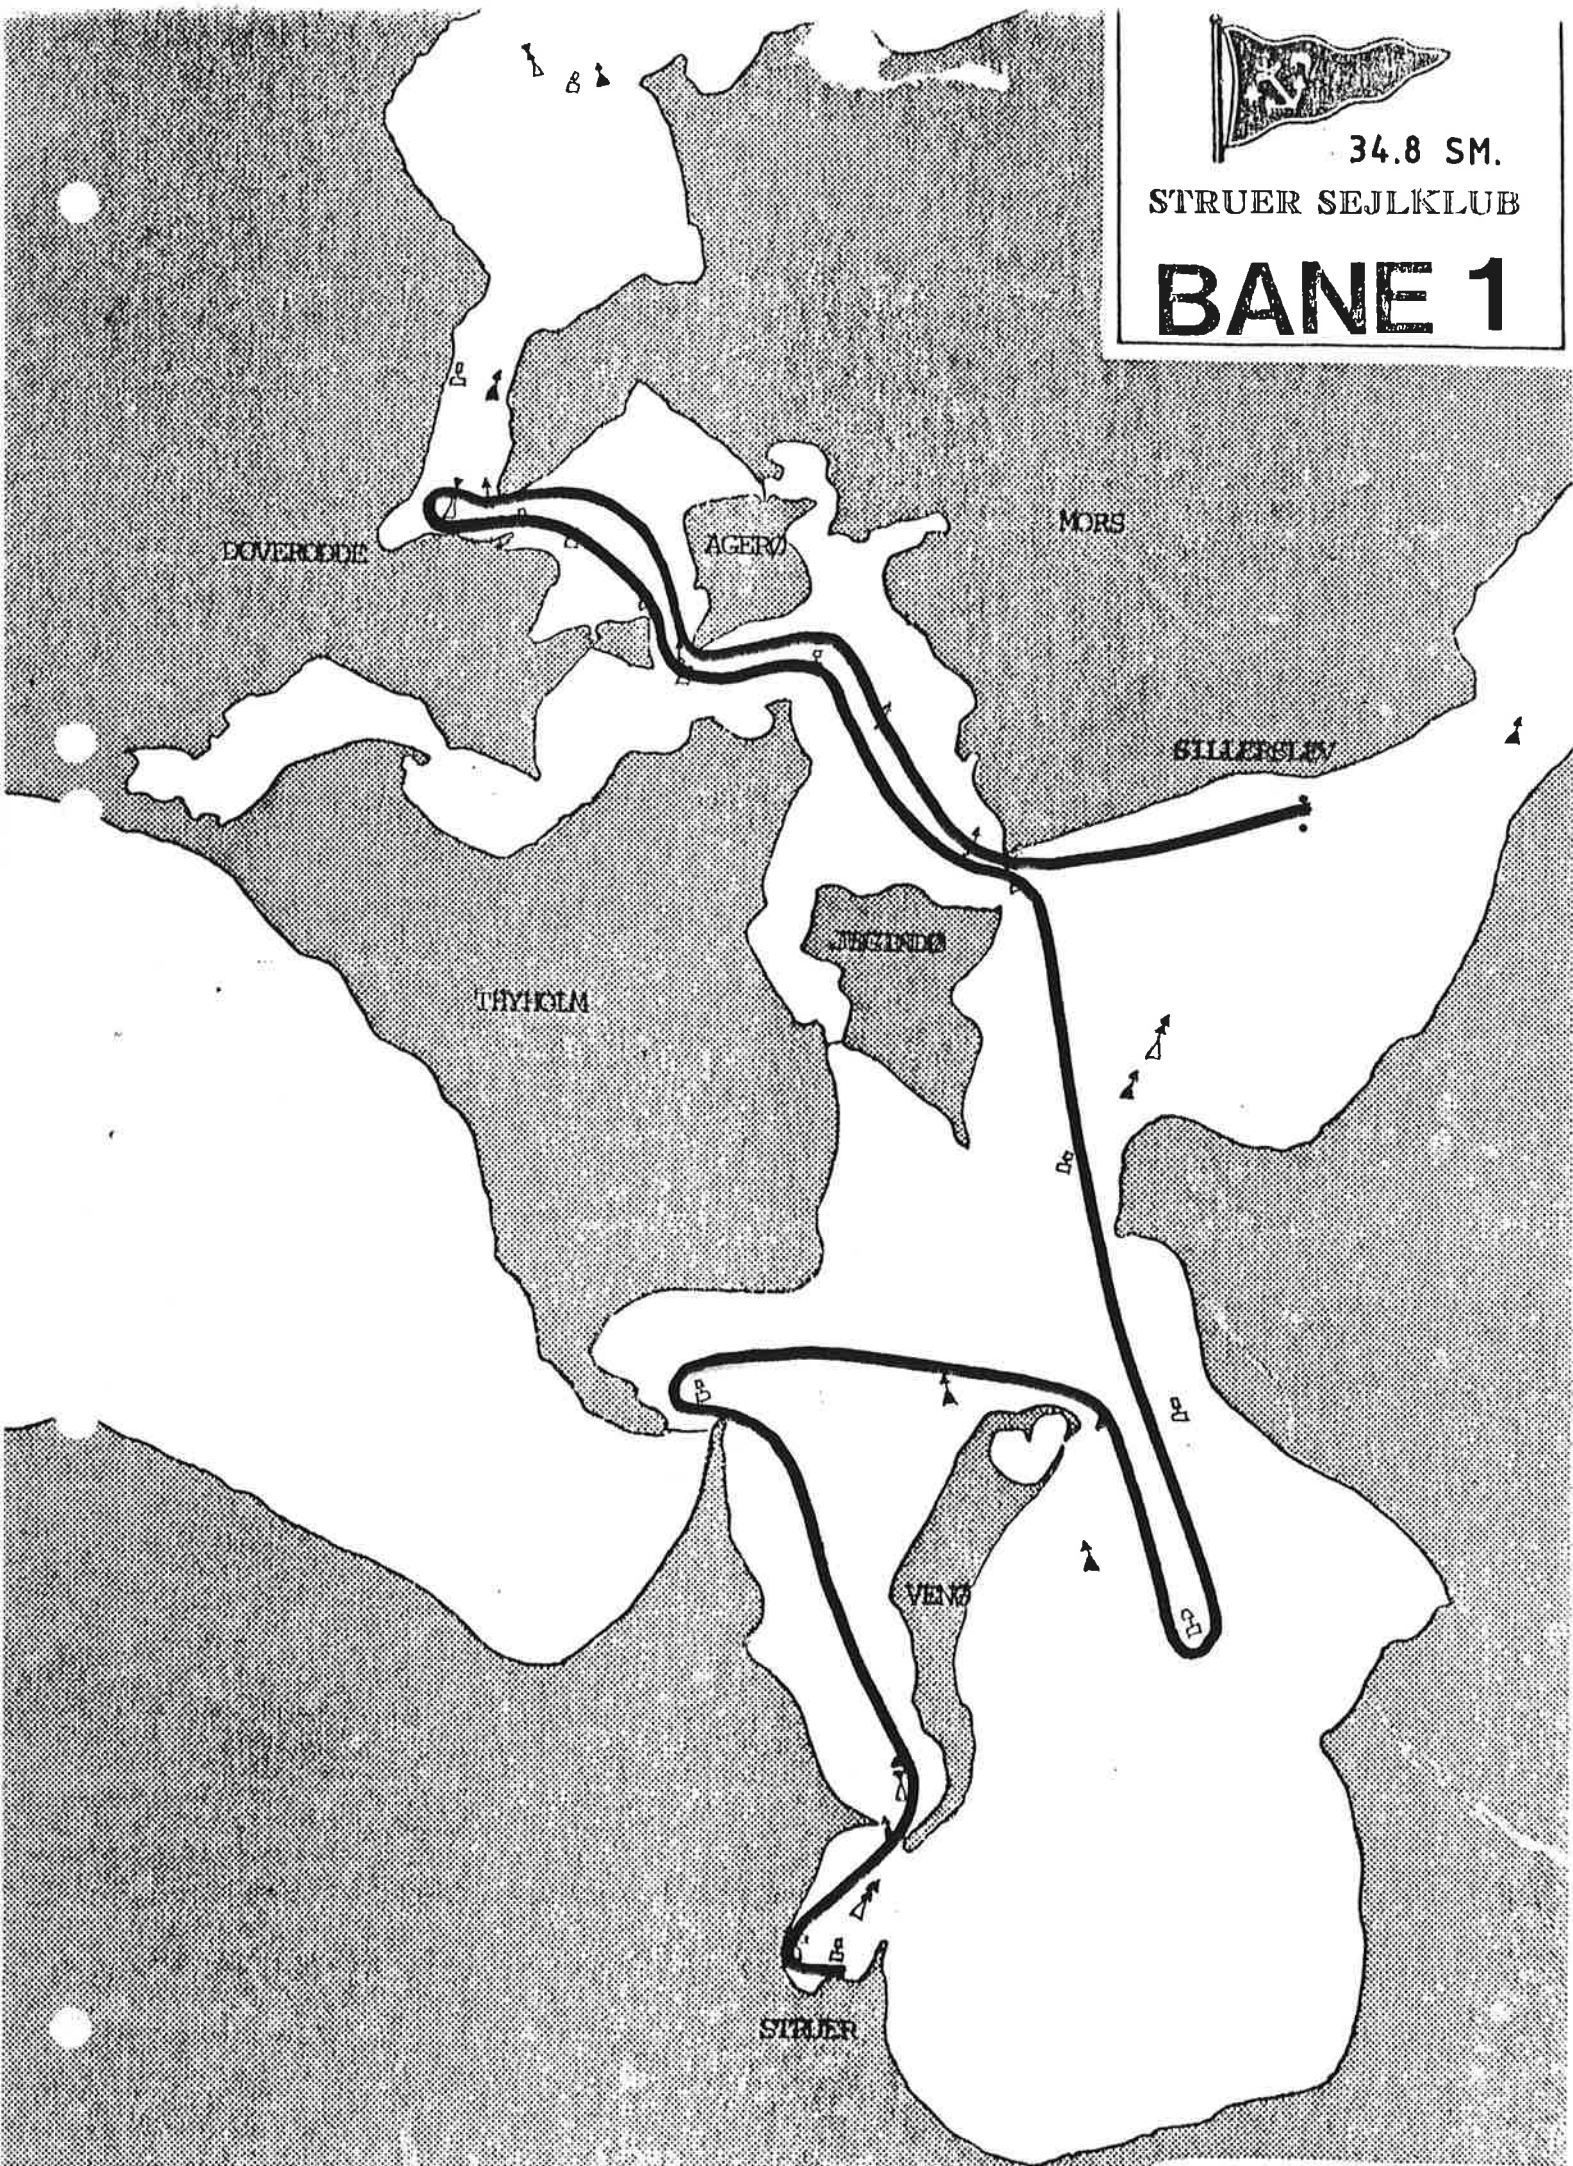

34.8 SM.

STRUER SEJLKLUB

BANE 1